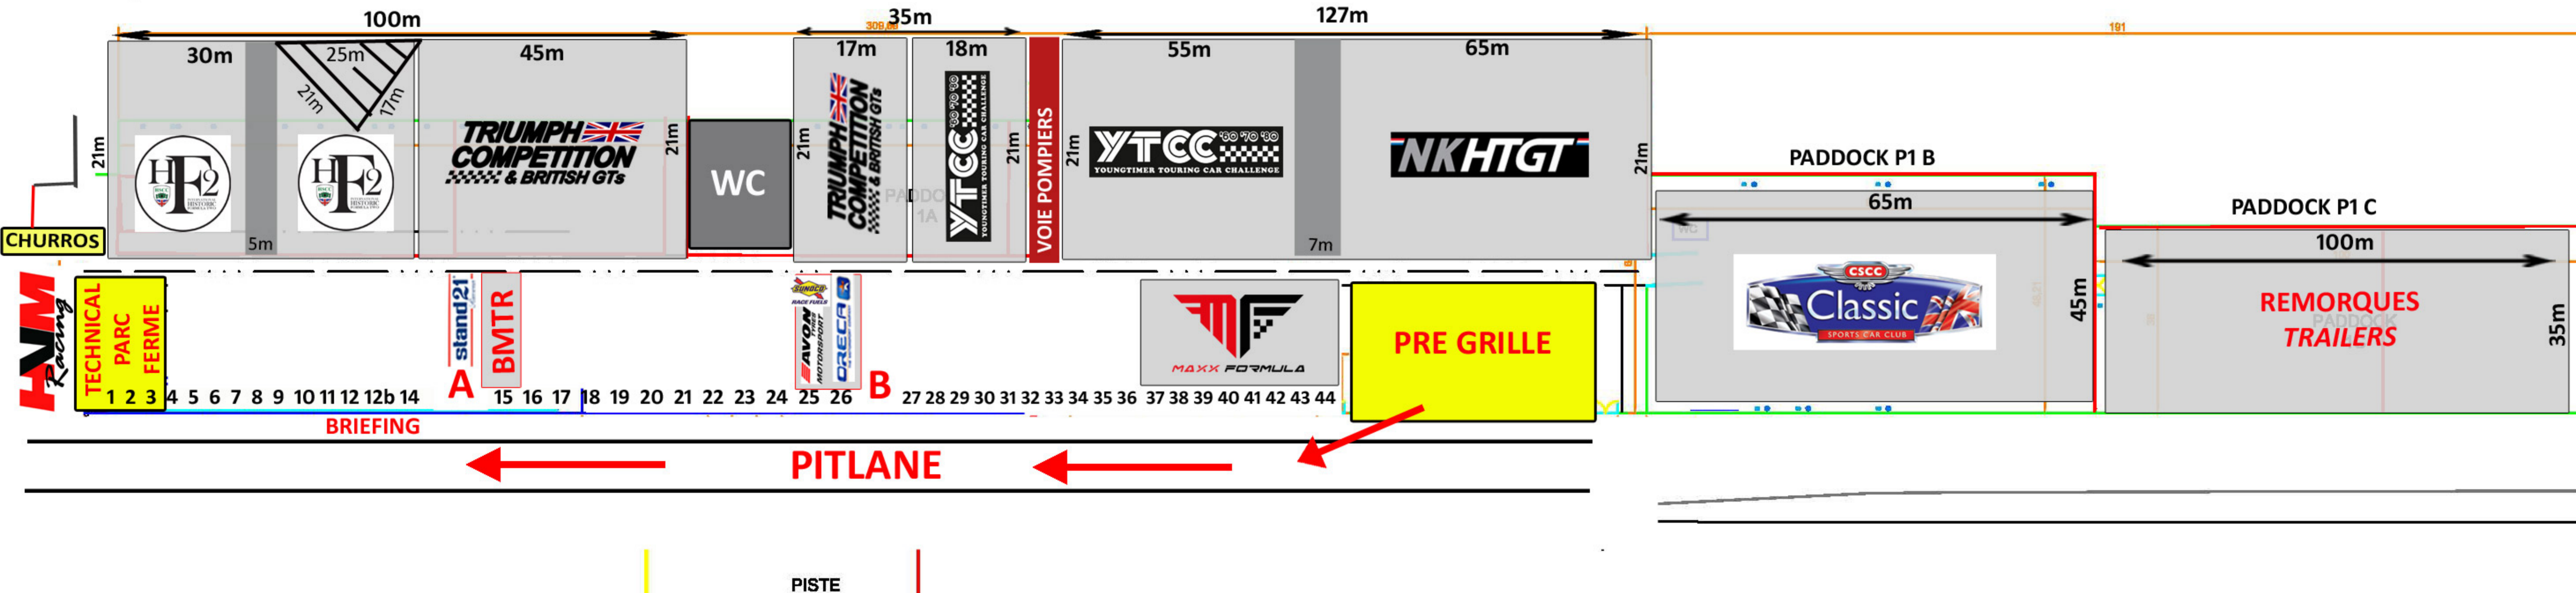

CIRCUIT DIJON PRENOIS

Paddock P1

PARKING CONCURRENTS P2

PRESTIGE

DIJON MOTORSCUP!

4-5-6 OCTOBRE 2019

- EDF
- EAU
- PORTES
- Boucles Chrono Chronelec Entrée Pit-Lane
- Boucles Chrono Chronelec Sortie Pit-Lane
- Boucles Chrono Chronelec Piste Principale
- Boucles Chrono AMB Piste TNETX
- Boucles Chrono Chronelec Passage Pit-Lane