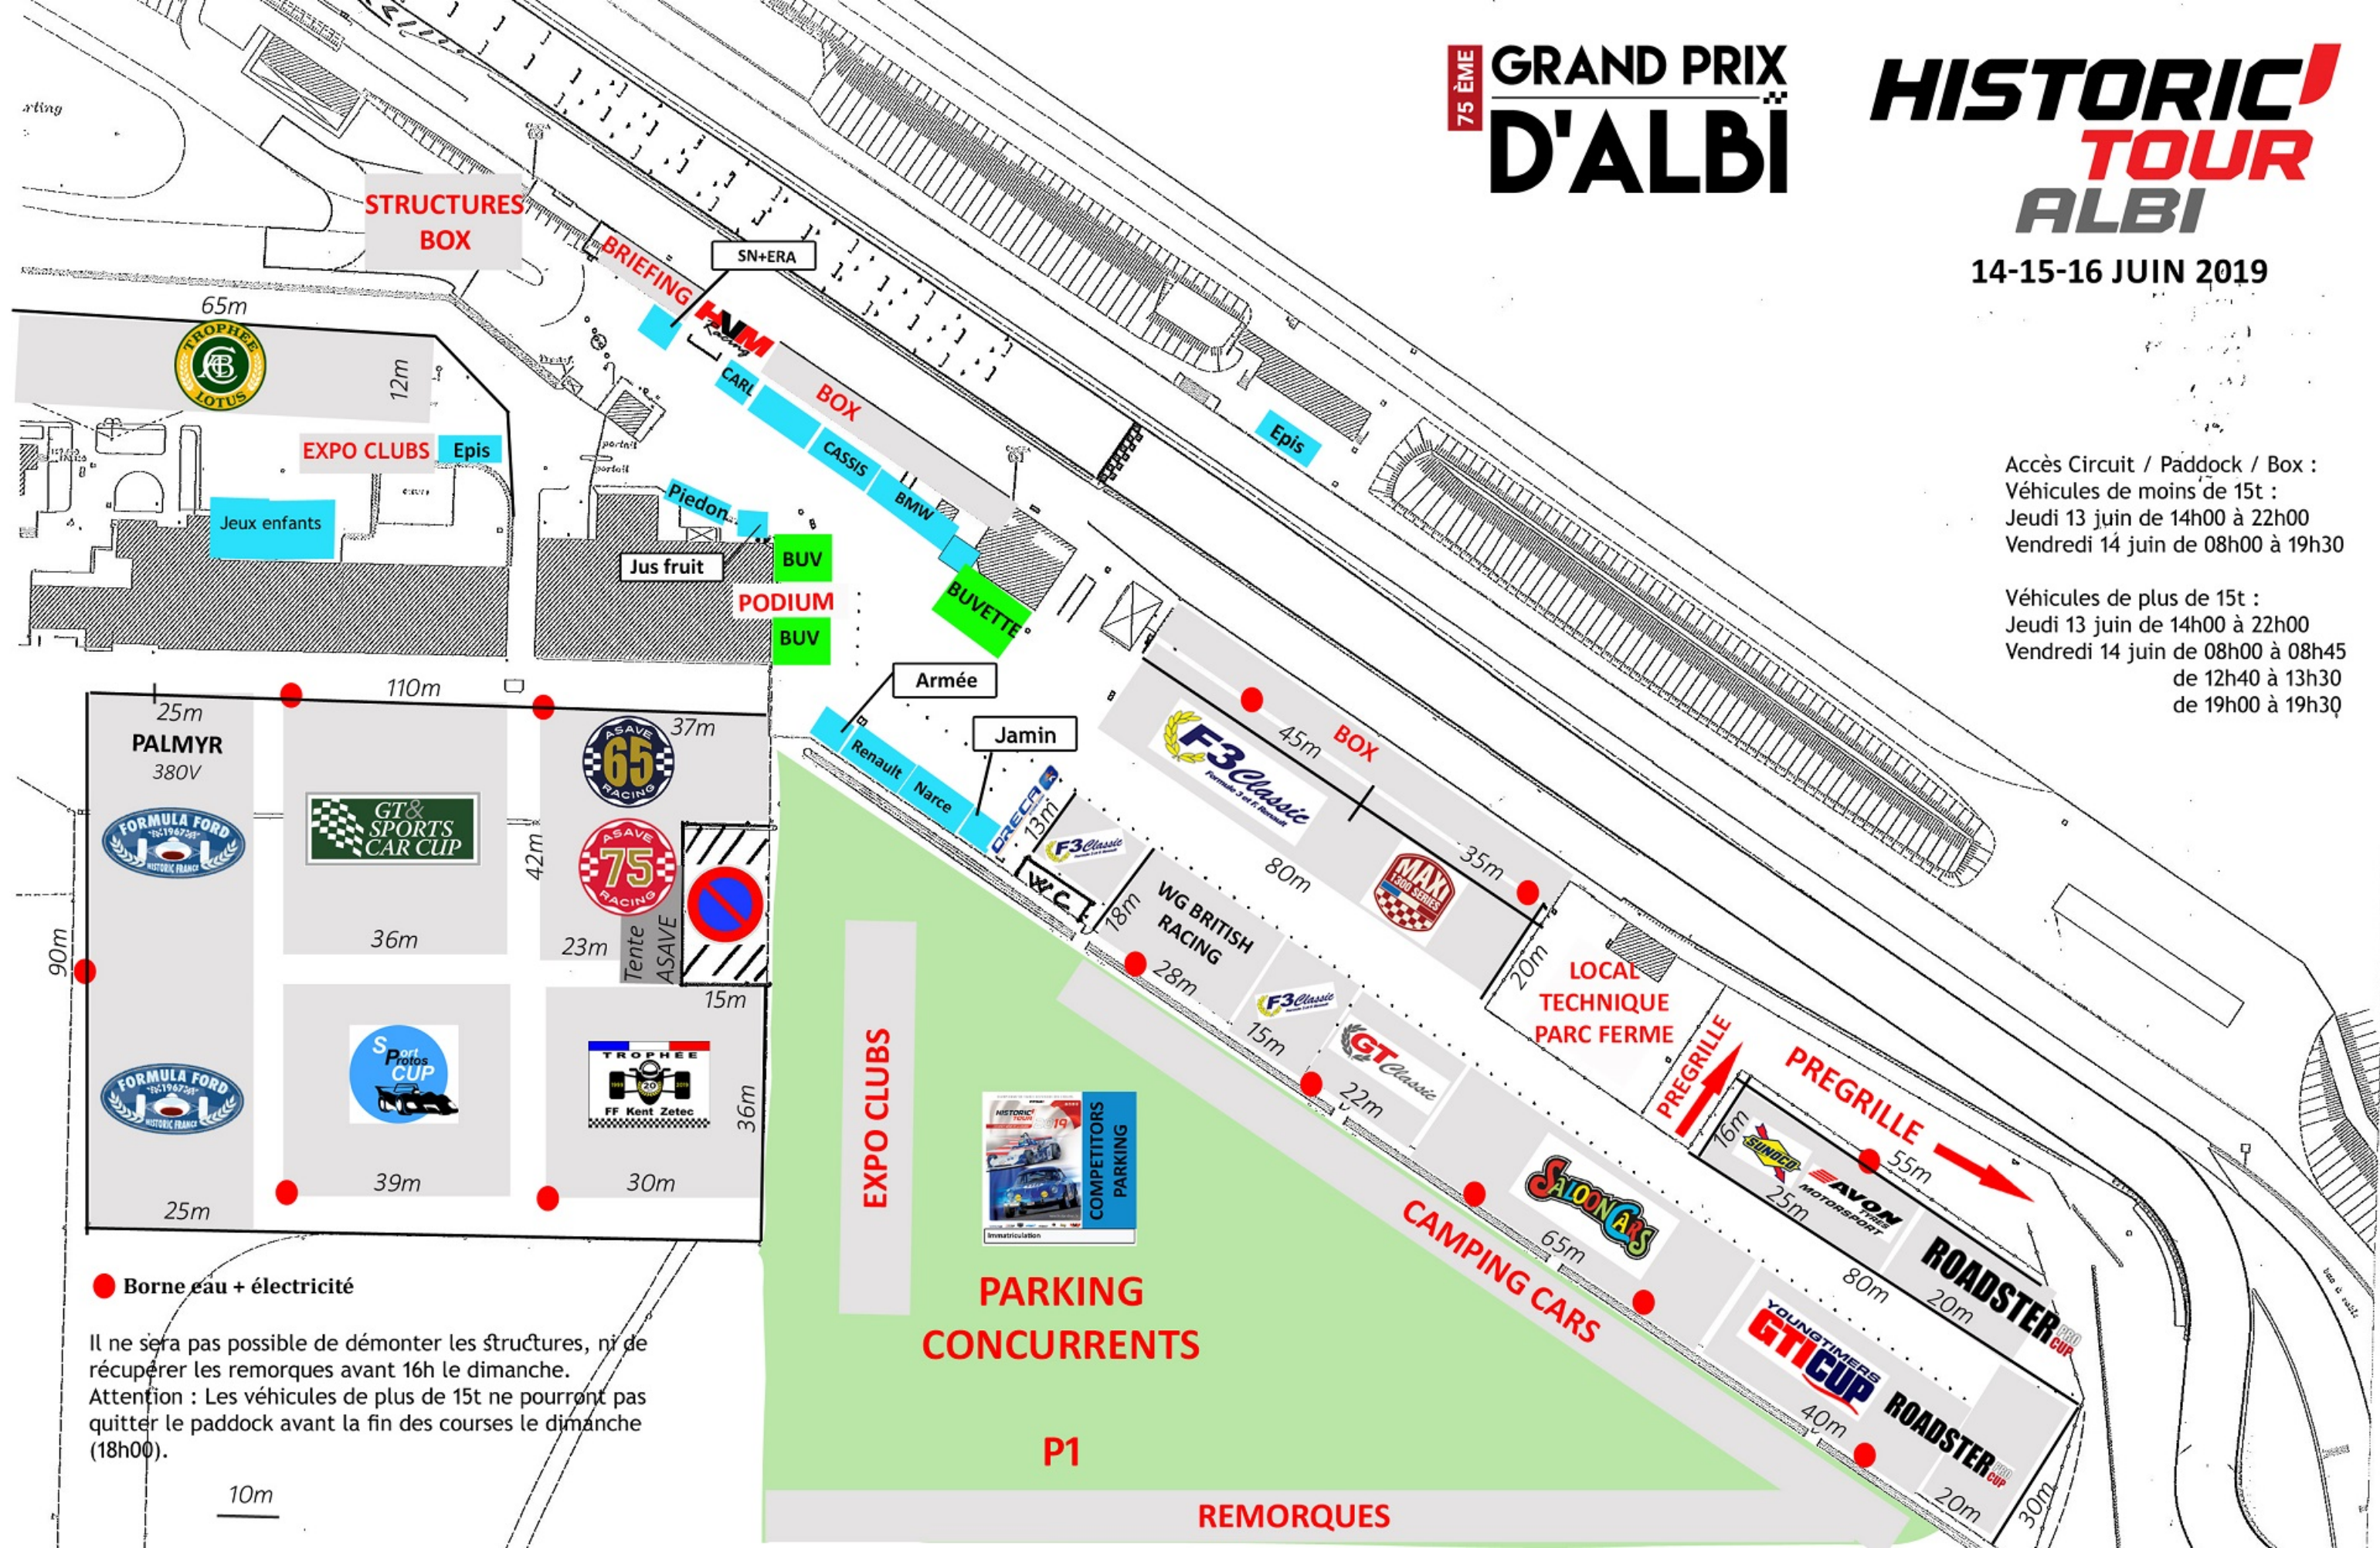

75^{ÈME} GRAND PRIX
D'ALBI

**HISTORIC
TOUR
ALBI**

14-15-16 JUIN 2019

Accès Circuit / Paddock / Box :
Véhicules de moins de 15t :
Jeudi 13 juin de 14h00 à 22h00
Vendredi 14 juin de 08h00 à 19h30

Véhicules de plus de 15t :
Jeudi 13 juin de 14h00 à 22h00
Vendredi 14 juin de 08h00 à 08h45
de 12h40 à 13h30
de 19h00 à 19h30

● Borne eau + électricité

Il ne sera pas possible de démonter les structures, ni de récupérer les remorques avant 16h le dimanche.
Attention : Les véhicules de plus de 15t ne pourront pas quitter le paddock avant la fin des courses le dimanche (18h00).

10m

REMORQUES