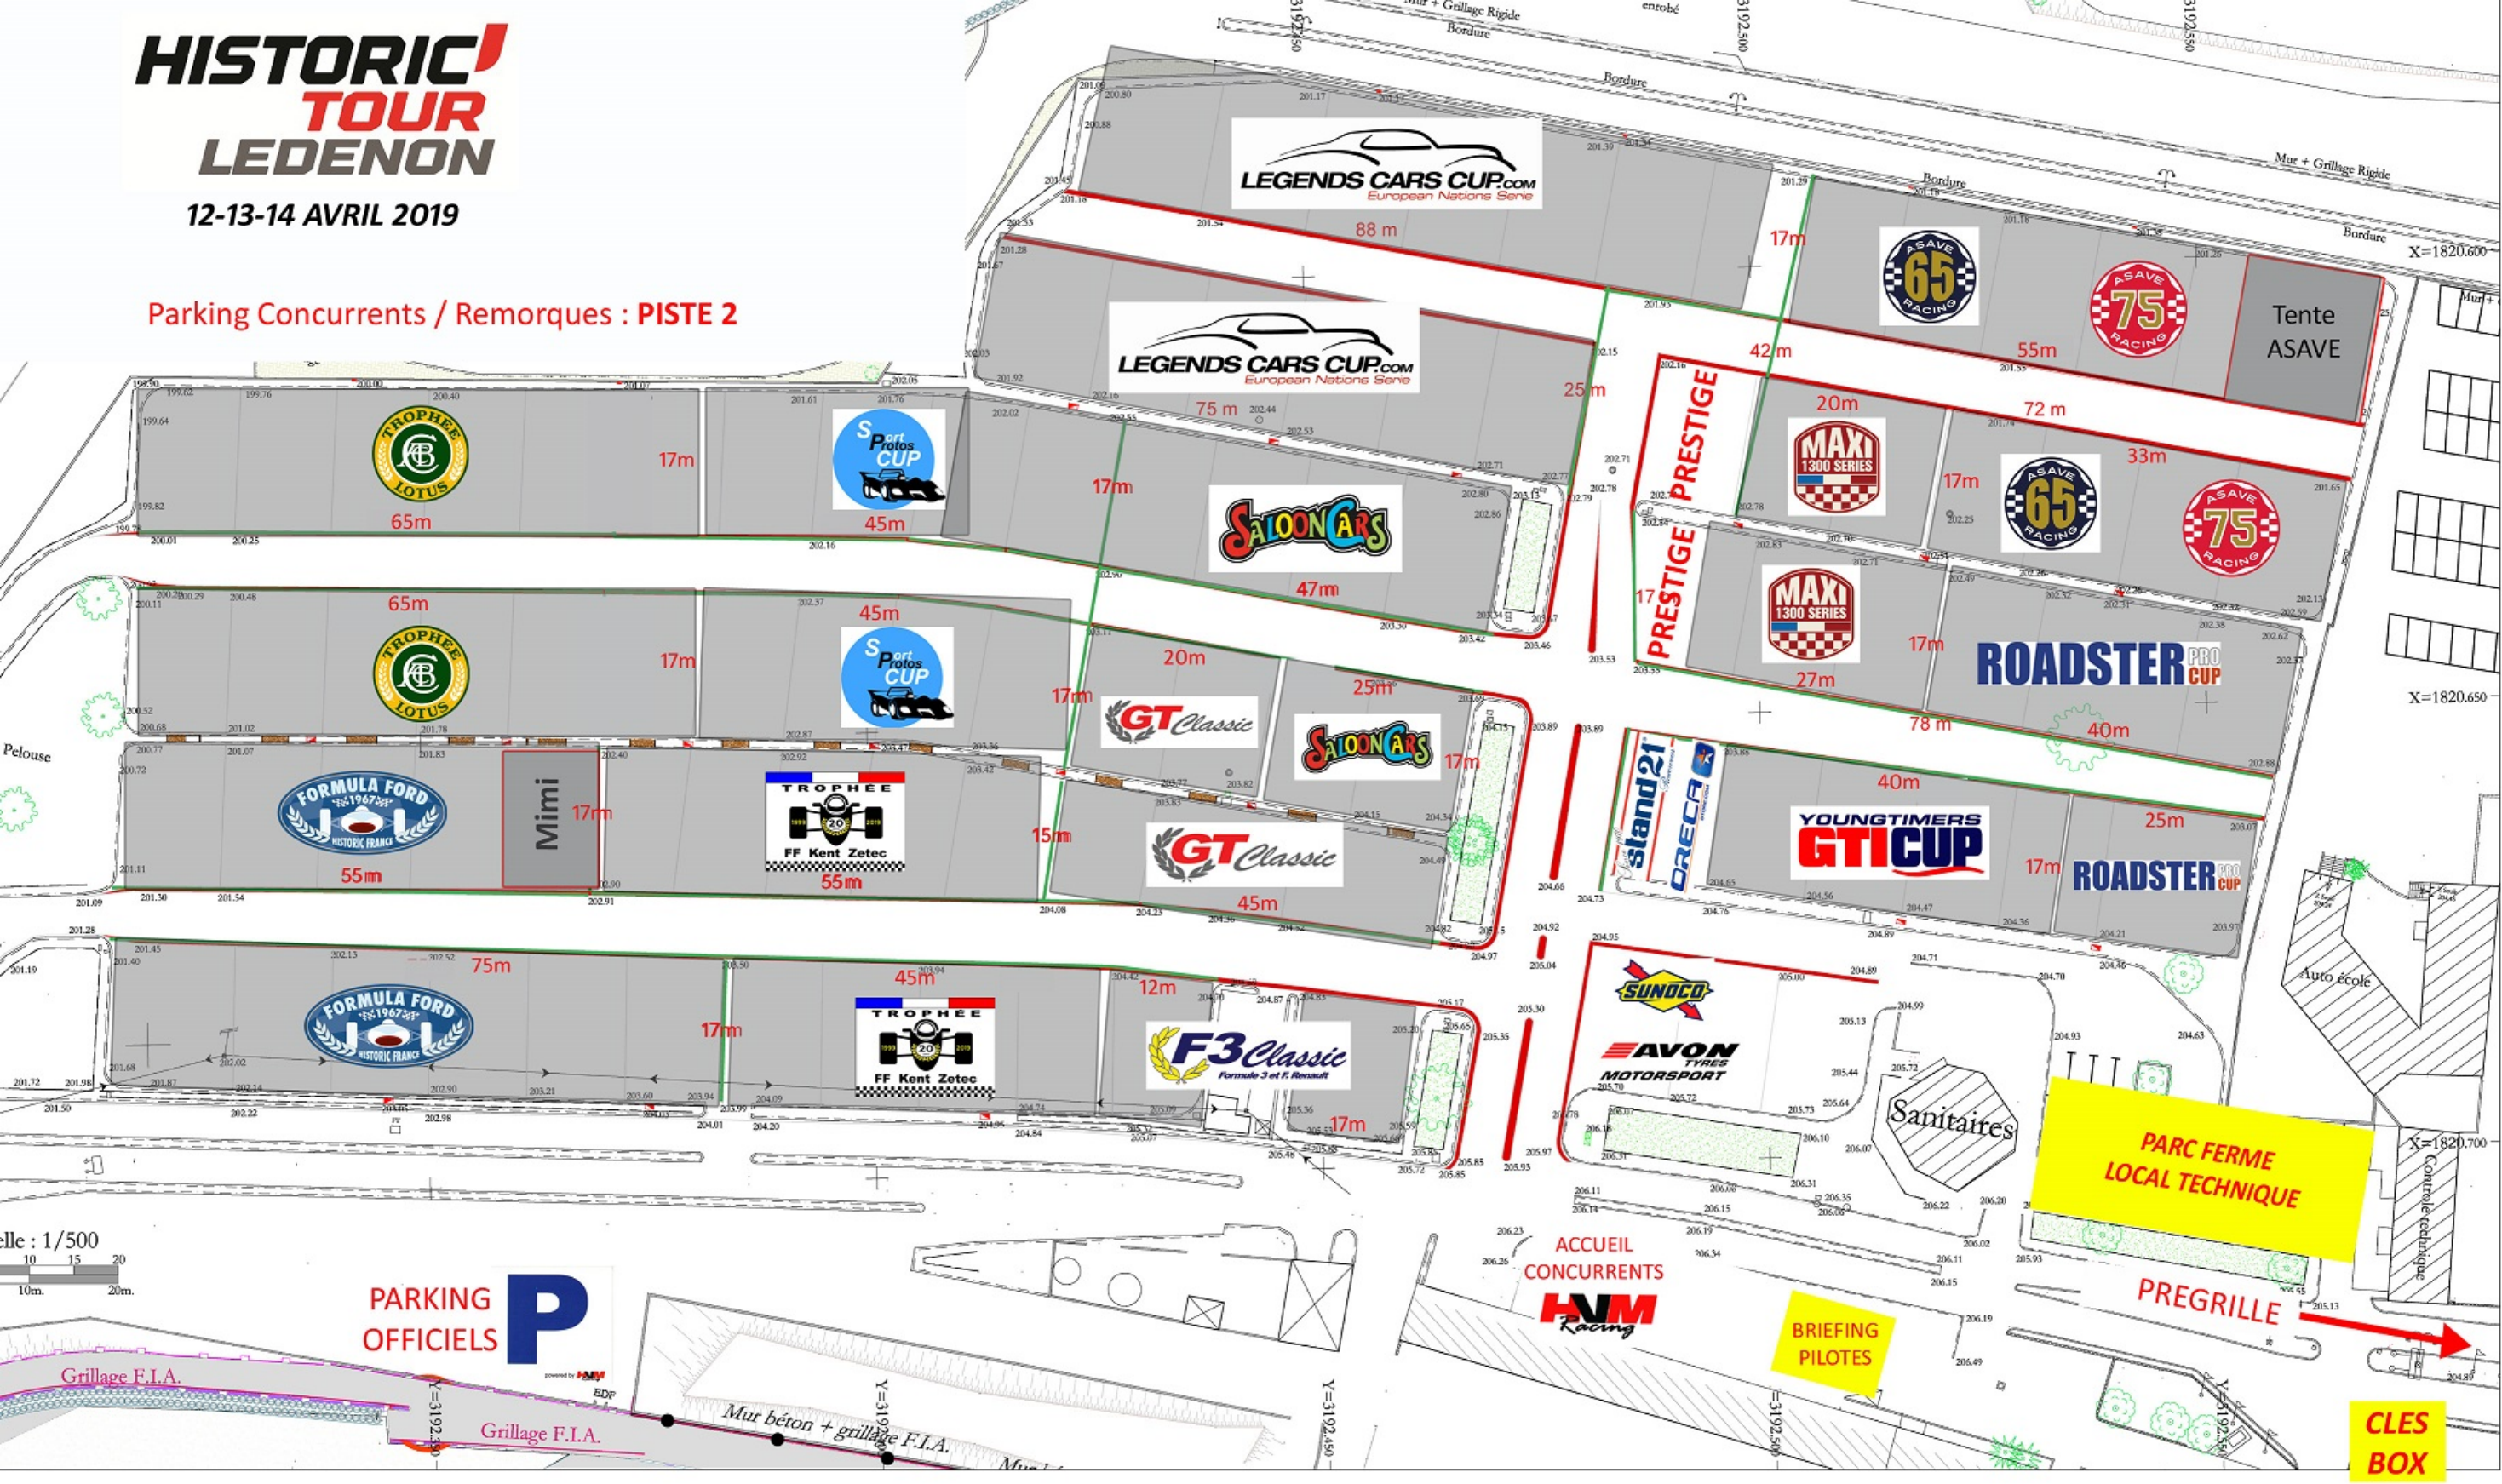

HISTORIC TOUR LEDENON

12-13-14 AVRIL 2019

Parking Concurrents / Remorques : **PISTE 2**

PARKING OFFICIELS **P**

BRIEFING PILOTES

PARC FERME LOCAL TECHNIQUE

CLES BOX