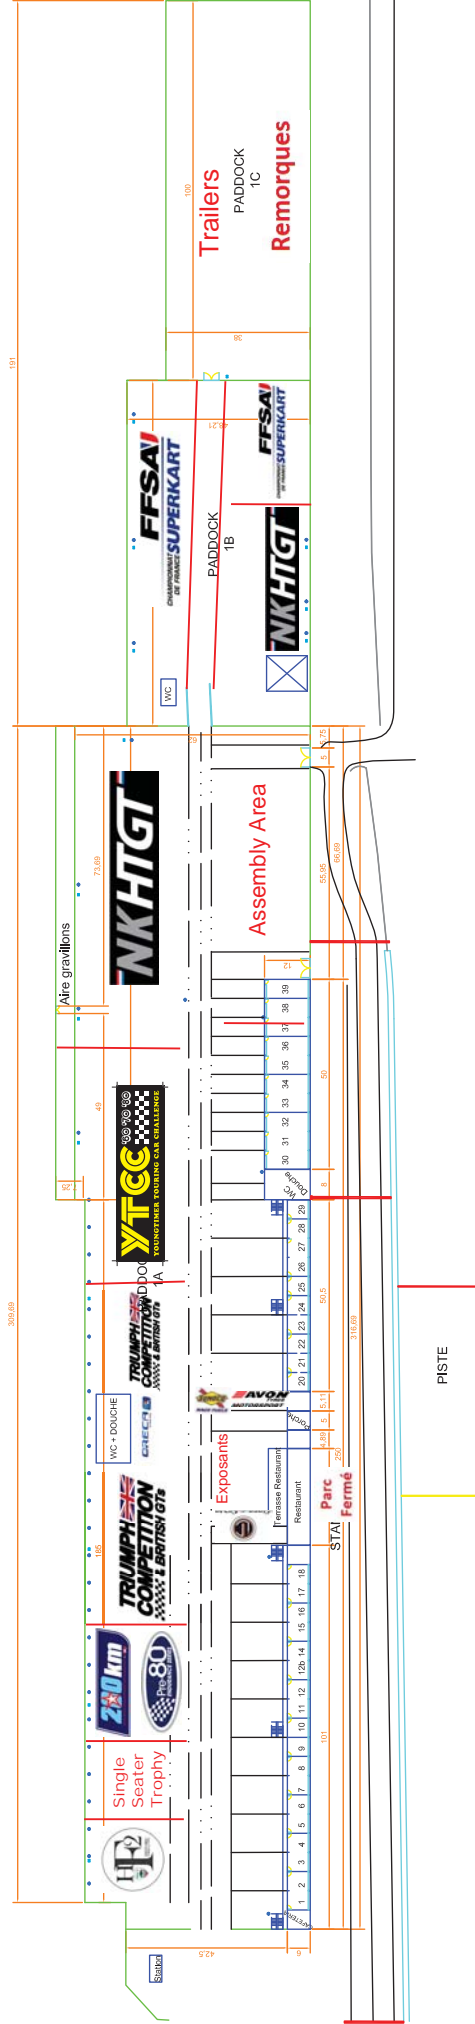

CIRCUIT DIJON PRENOIS

Clubs et Parade

LEGENDE

EDF	EMU	PORTES	Boucles Chrono Chronelle	12	13	14	15	16	17	18	19	20	21	22	23	24	25	26	27	28	29	30	31	32	33	34	35	36	37	38	39
EMU	PORTES	Boucles Chrono Chronelle	Entrée PK-Line	Tentative 17											Chapno																
Boucles Chrono Chronelle	Entrée PK-Line	Boucles Chrono Chronelle	Sortie PK-Line	Tentative 17											Chapno																
Boucles Chrono Chronelle	Sortie PK-Line	Boucles Chrono Chronelle	Piste Principale	Tentative 17											Chapno																
Boucles Chrono Chronelle	Piste Principale	Boucles Chrono A10B	Piste PK-Line	Tentative 17											Chapno																
Boucles Chrono A10B	Piste PK-Line	Parcours Chronelle	Parcours Chronelle	Tentative 17											Chapno																
Parcours Chronelle	Parcours Chronelle	Parcours Chronelle	Parcours Chronelle	Tentative 17											Chapno																

DETAIL LOGES